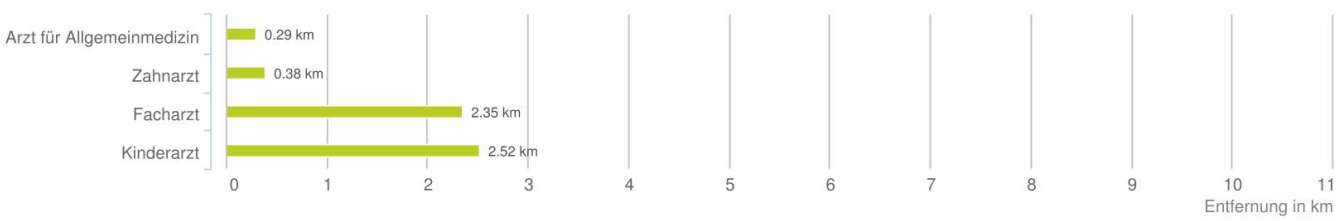

Distanzen zu Ärzten