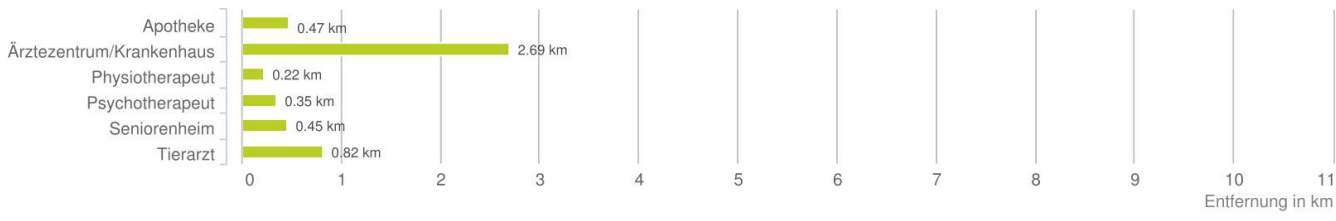

Distanzen zu Gesundheitseinrichtungen