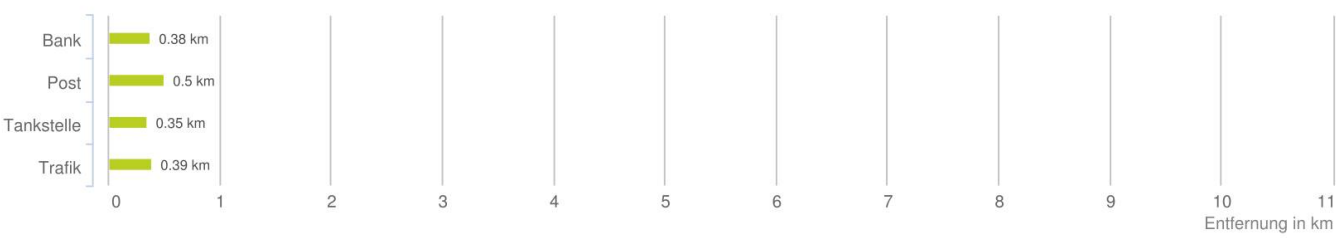

Lageanalyse

Kugelbeerweg 8, 6911 Lochau

Distanzen zu den Nahversorgungseinrichtungen

Distanzen zu den Nahversorgungseinrichtungen

Distanzen zu den Ausgehenrichtungen

Distanzen zu den Bildungseinrichtungen

Distanzen zu den Kultureinrichtungen