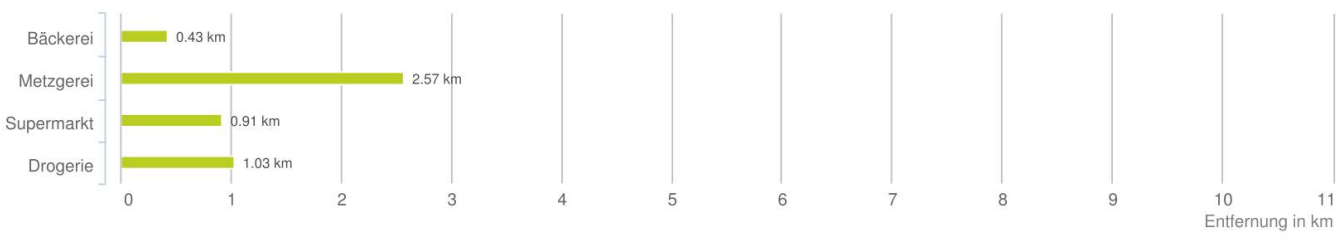

Lageanalyse

Kugelbeerweg 8, 6911 Lochau

Distanzen zu den Nahversorgungseinrichtungen

Distanzen zu den Nahversorgungseinrichtungen

Distanzen zu den Ausgehenrichtungen

Distanzen zu den Bildungseinrichtungen

Distanzen zu den Kultureinrichtungen