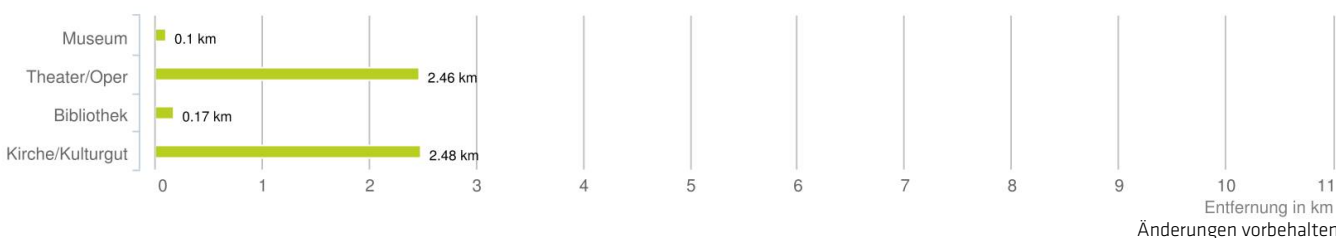

Lageanalyse

Kugelbeerweg 8, 6911 Lochau

Distanzen zu den Nahversorgungseinrichtungen

Distanzen zu den Nahversorgungseinrichtungen

Distanzen zu den Ausgehenrichtungen

Distanzen zu den Bildungseinrichtungen

Distanzen zu den Kultureinrichtungen