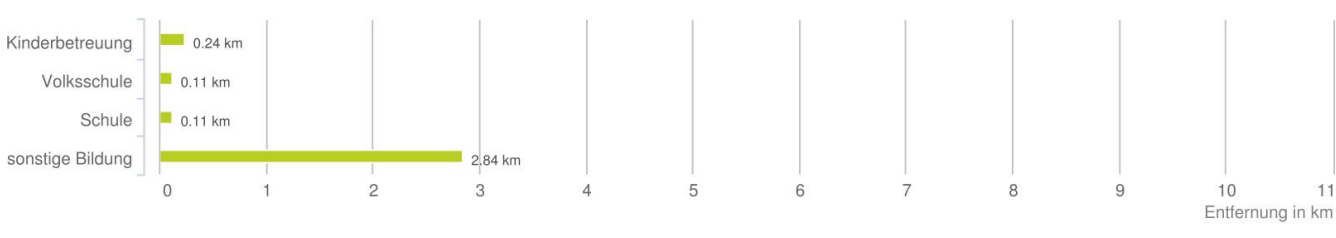

Lageanalyse

Kugelbeerweg 8, 6911 Lochau

Distanzen zu den Nahversorgungseinrichtungen

Distanzen zu den Nahversorgungseinrichtungen

Distanzen zu den Ausgehenrichtungen

Distanzen zu den Bildungseinrichtungen

Distanzen zu den Kultureinrichtungen