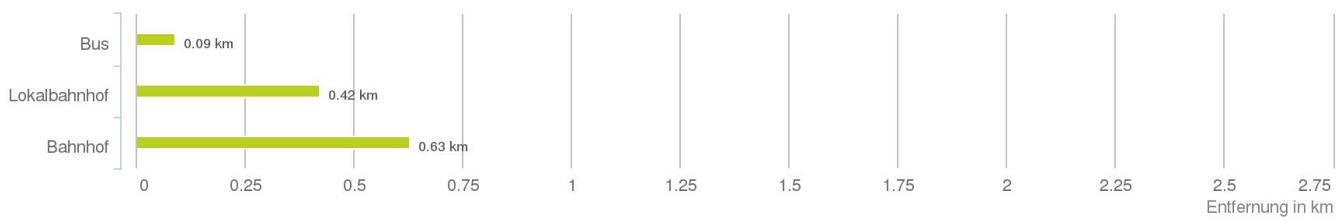

Lageanalyse

Deuringstraße 9, 6900 Bregenz

Distanzen zu den Nahversorgungseinrichtungen

Distanzen zu den Nahversorgungseinrichtungen

Distanzen zu den Ausgehenrichtungen

Distanzen zu den Bildungseinrichtungen

Distanzen zu den Kultureinrichtungen

Distanzen zu den Freizeiteinrichtungen

Distanzen zu Ärzten

Distanzen zu Gesundheitseinrichtungen

Distanzen zu Einrichtungen des öffentlichen Verkehrs

Änderungen vorbehalten