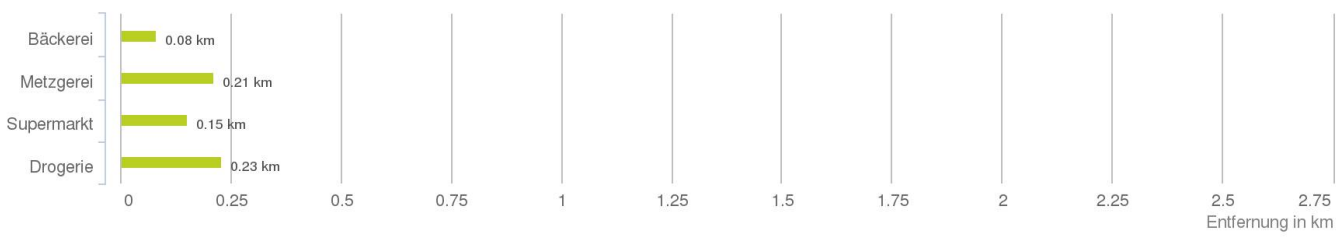

Lageanalyse

Deuringstraße 9, 6900 Bregenz

Distanzen zu den Nahversorgungseinrichtungen

Distanzen zu den Nahversorgungseinrichtungen

Distanzen zu den Ausgehenrichtungen

Distanzen zu den Bildungseinrichtungen