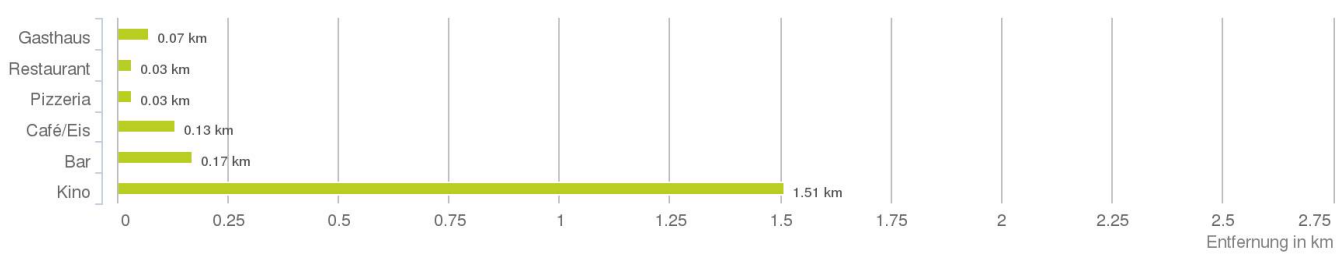

Lageanalyse

Deuringstraße 9, 6900 Bregenz

Distanzen zu den Nahversorgungseinrichtungen

Distanzen zu den Nahversorgungseinrichtungen

Distanzen zu den Ausgehenrichtungen

Distanzen zu den Bildungseinrichtungen

Distanzen zu den Kultureinrichtungen

Distanzen zu den Freizeiteinrichtungen

Distanzen zu Ärzten

Distanzen zu Gesundheitseinrichtungen

Distanzen zu Einrichtungen des öffentlichen Verkehrs

Änderungen vorbehalten