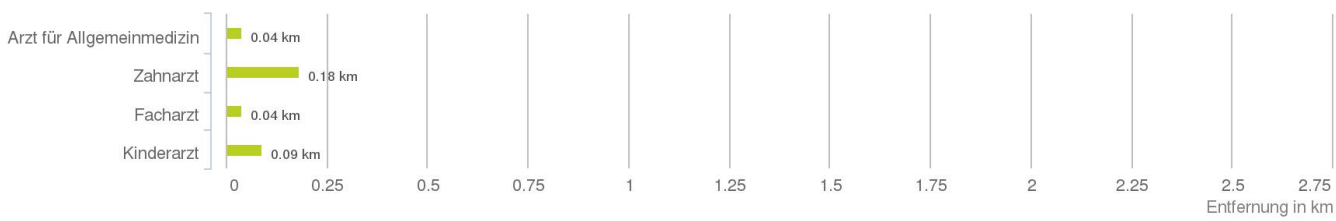

Distanzen zu Ärzten