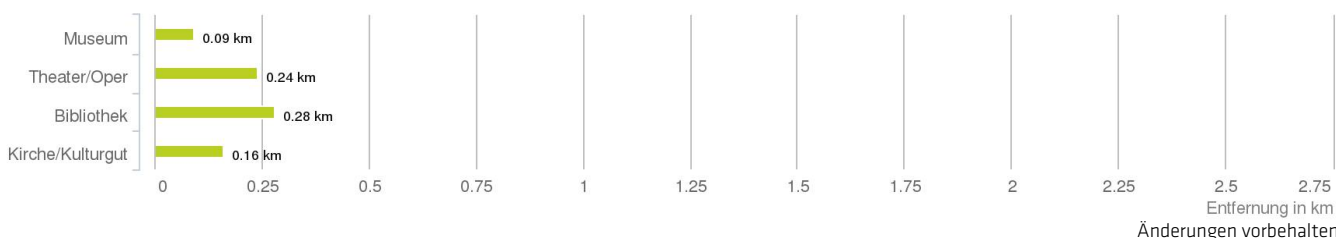

Lageanalyse

Deuringstraße 9, 6900 Bregenz

Distanzen zu den Nahversorgungseinrichtungen

Distanzen zu den Nahversorgungseinrichtungen

Distanzen zu den Ausgehenrichtungen

Distanzen zu den Bildungseinrichtungen

Distanzen zu den Kultureinrichtungen

Distanzen zu den Freizeiteinrichtungen

Distanzen zu Ärzten

Distanzen zu Gesundheitseinrichtungen

Distanzen zu Einrichtungen des öffentlichen Verkehrs

Änderungen vorbehalten