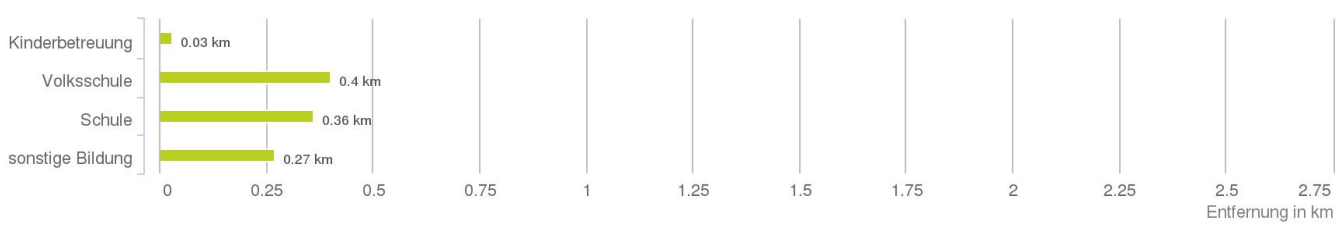

Lageanalyse

Deuringstraße 9, 6900 Bregenz

Distanzen zu den Nahversorgungseinrichtungen

Distanzen zu den Nahversorgungseinrichtungen

Distanzen zu den Ausgehenrichtungen

Distanzen zu den Bildungseinrichtungen