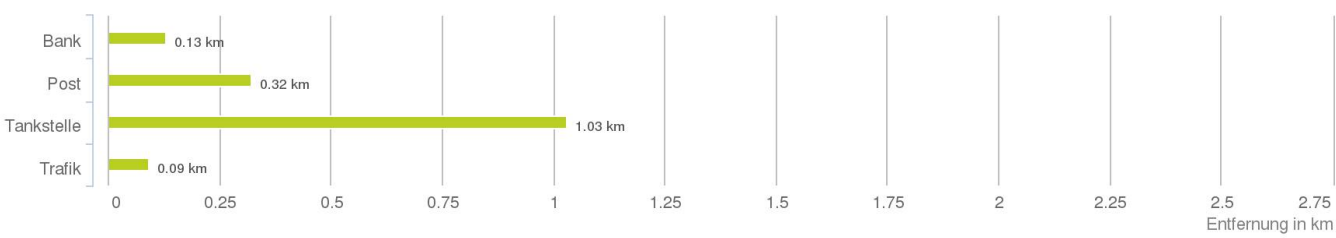

Lageanalyse

Deuringstraße 9, 6900 Bregenz

Distanzen zu den Nahversorgungseinrichtungen

Distanzen zu den Nahversorgungseinrichtungen

Distanzen zu den Ausgehenrichtungen

Distanzen zu den Bildungseinrichtungen