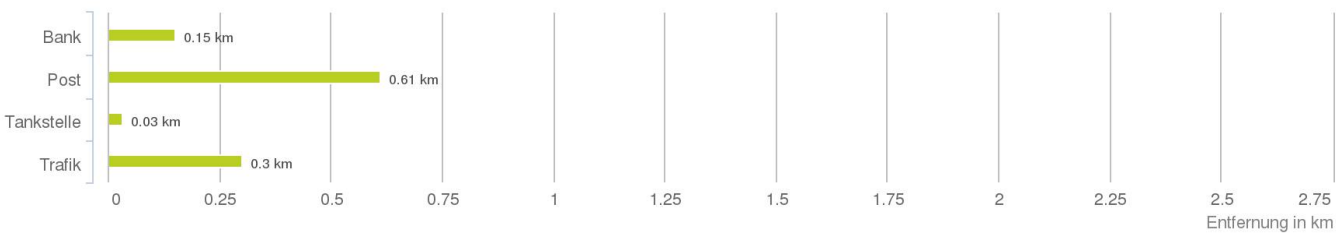

# Lageanalyse

Mariahilfstraße 1, 6900 Bregenz

### Distanzen zu den Nahversorgungseinrichtungen