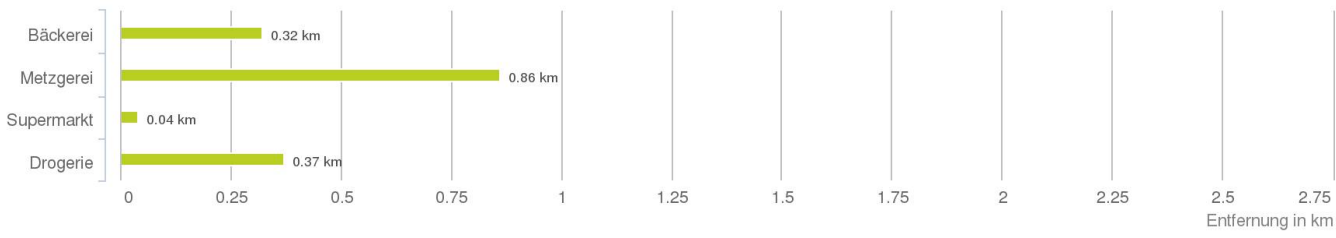

# Lageanalyse

Mariahilfstraße 1, 6900 Bregenz

### Distanzen zu den Nahversorgungseinrichtungen