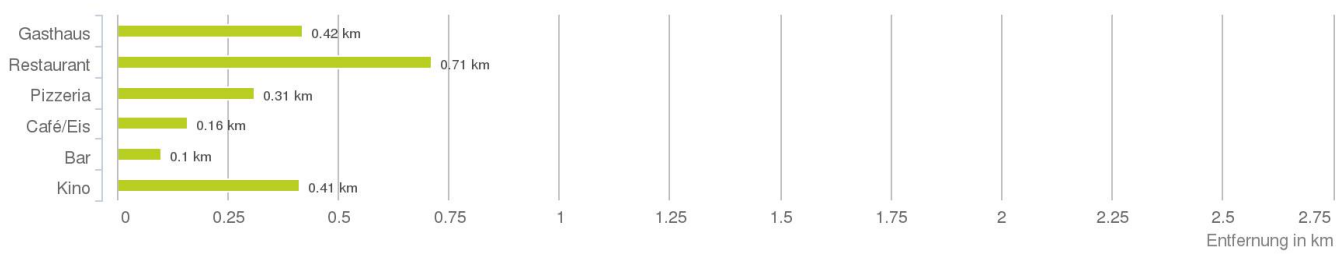

Distanzen zu den Ausgehenrichtungen