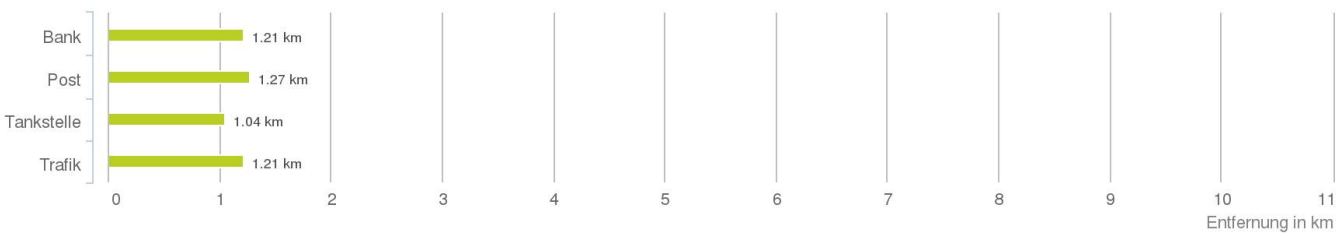

Lageanalyse

Oberes Ried 13, 6833 Klaus

LAGEPROFI

Wohnentscheidungen absichern

Distanzen zu den Nahversorgungseinrichtungen

Distanzen zu den Nahversorgungseinrichtungen

Distanzen zu den Ausgehenrichtungen

Distanzen zu den Bildungseinrichtungen