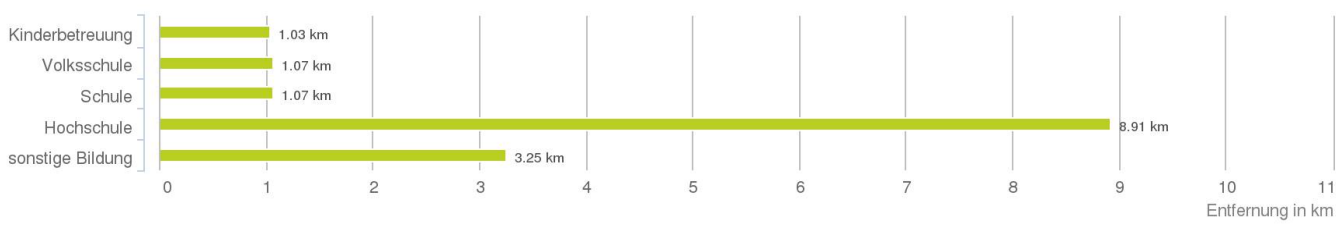

Lageanalyse

Oberes Ried 13, 6833 Klaus

LAGEPROFI

Wohnentscheidungen absichern

Distanzen zu den Nahversorgungseinrichtungen

Distanzen zu den Nahversorgungseinrichtungen

Distanzen zu den Ausgehenrichtungen

Distanzen zu den Bildungseinrichtungen

Distanzen zu den Kultureinrichtungen

Distanzen zu den Freizeiteinrichtungen

Distanzen zu Ärzten

Distanzen zu Gesundheitseinrichtungen

Distanzen zu Einrichtungen des öffentlichen Verkehrs

Änderungen vorbehalten