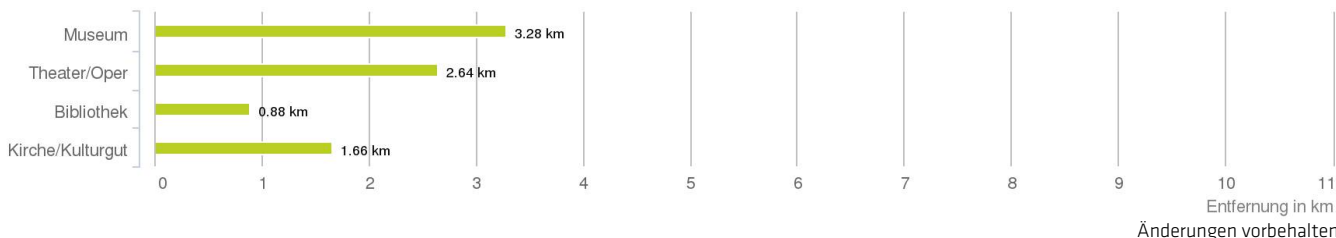

Distanzen zu den Kultureinrichtungen