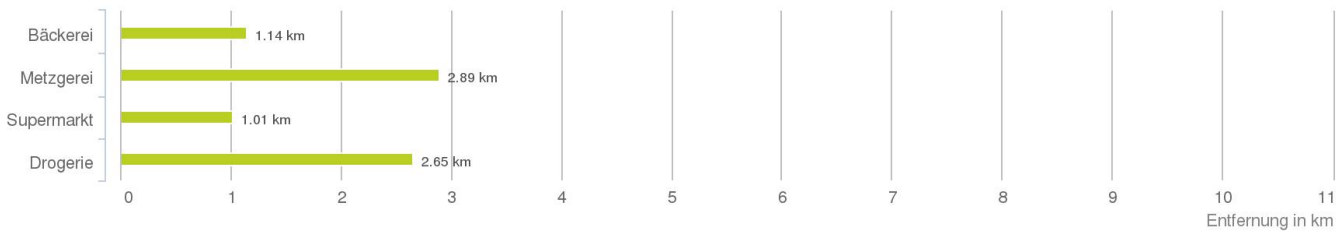

Lageanalyse

Oberes Ried 13, 6833 Klaus

LAGEPROFI

Wohnentscheidungen absichern

Distanzen zu den Nahversorgungseinrichtungen

Distanzen zu den Nahversorgungseinrichtungen

Distanzen zu den Ausgehenrichtungen

Distanzen zu den Bildungseinrichtungen