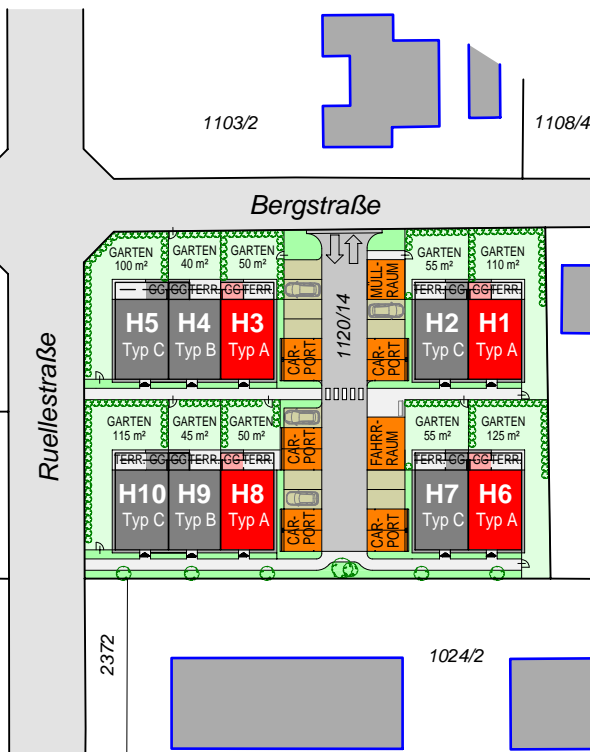

DOPPELHAUS u. REIHENHAUSANLAGE - PAVILLON 1

IN 3362 MAUER BEI AMSTETTEN, BERGSTRASSE/RUELLESTRASSE

SCHAUPP

WIR BAUEN WERTE

0 1 2 3 4 5 Meter

TYP (A) - ERDGESCHOSS M 1:100

Stand: 20.04.2020