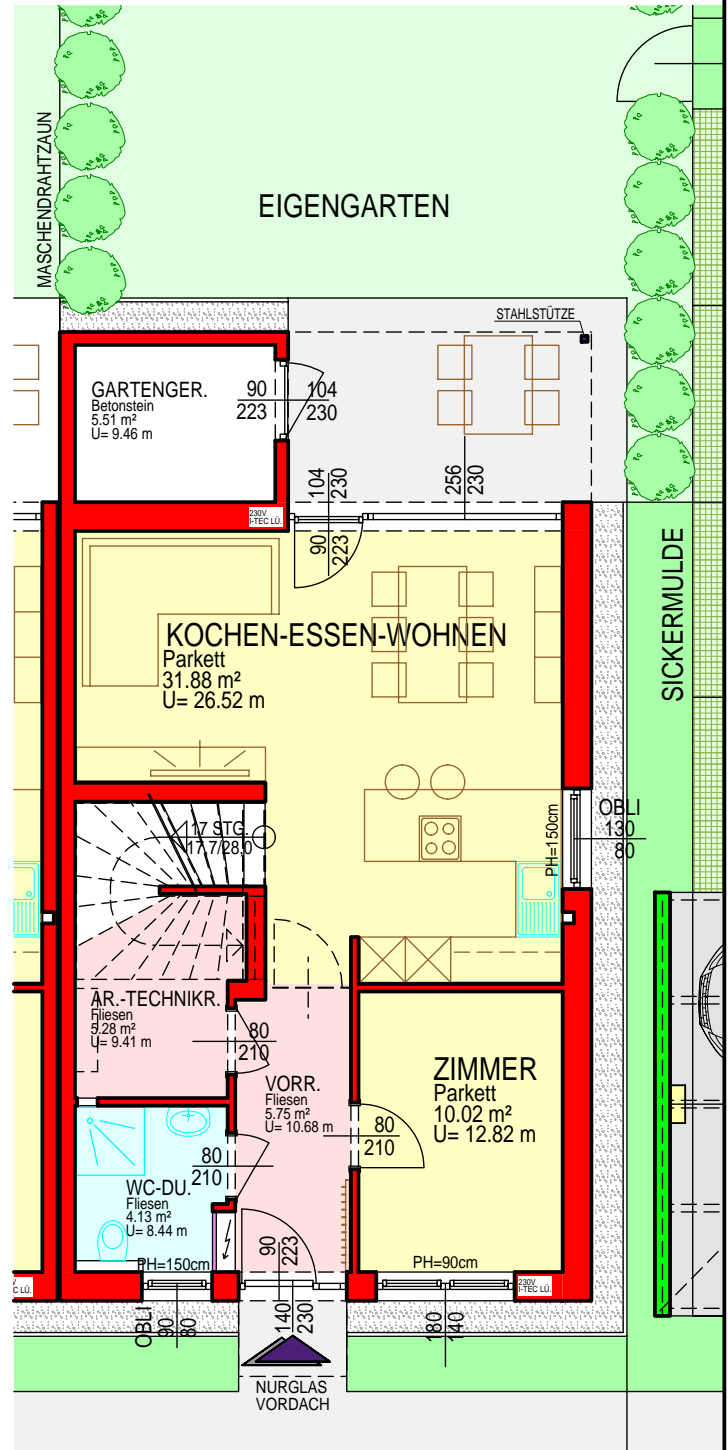

DOPPELHAUS u. REIHENHAUSANLAGE - PAVILLON 1

IN 3362 MAUER BEI AMSTETTEN, BERGSTRASSE/RUELLESTRASSE

SCHAUPP

WIR BAUEN WERTE

0 1 2 3 4 5 Meter

TYP (A) - ERDGESCHOSS M 1:100

Stand: 20.04.2020