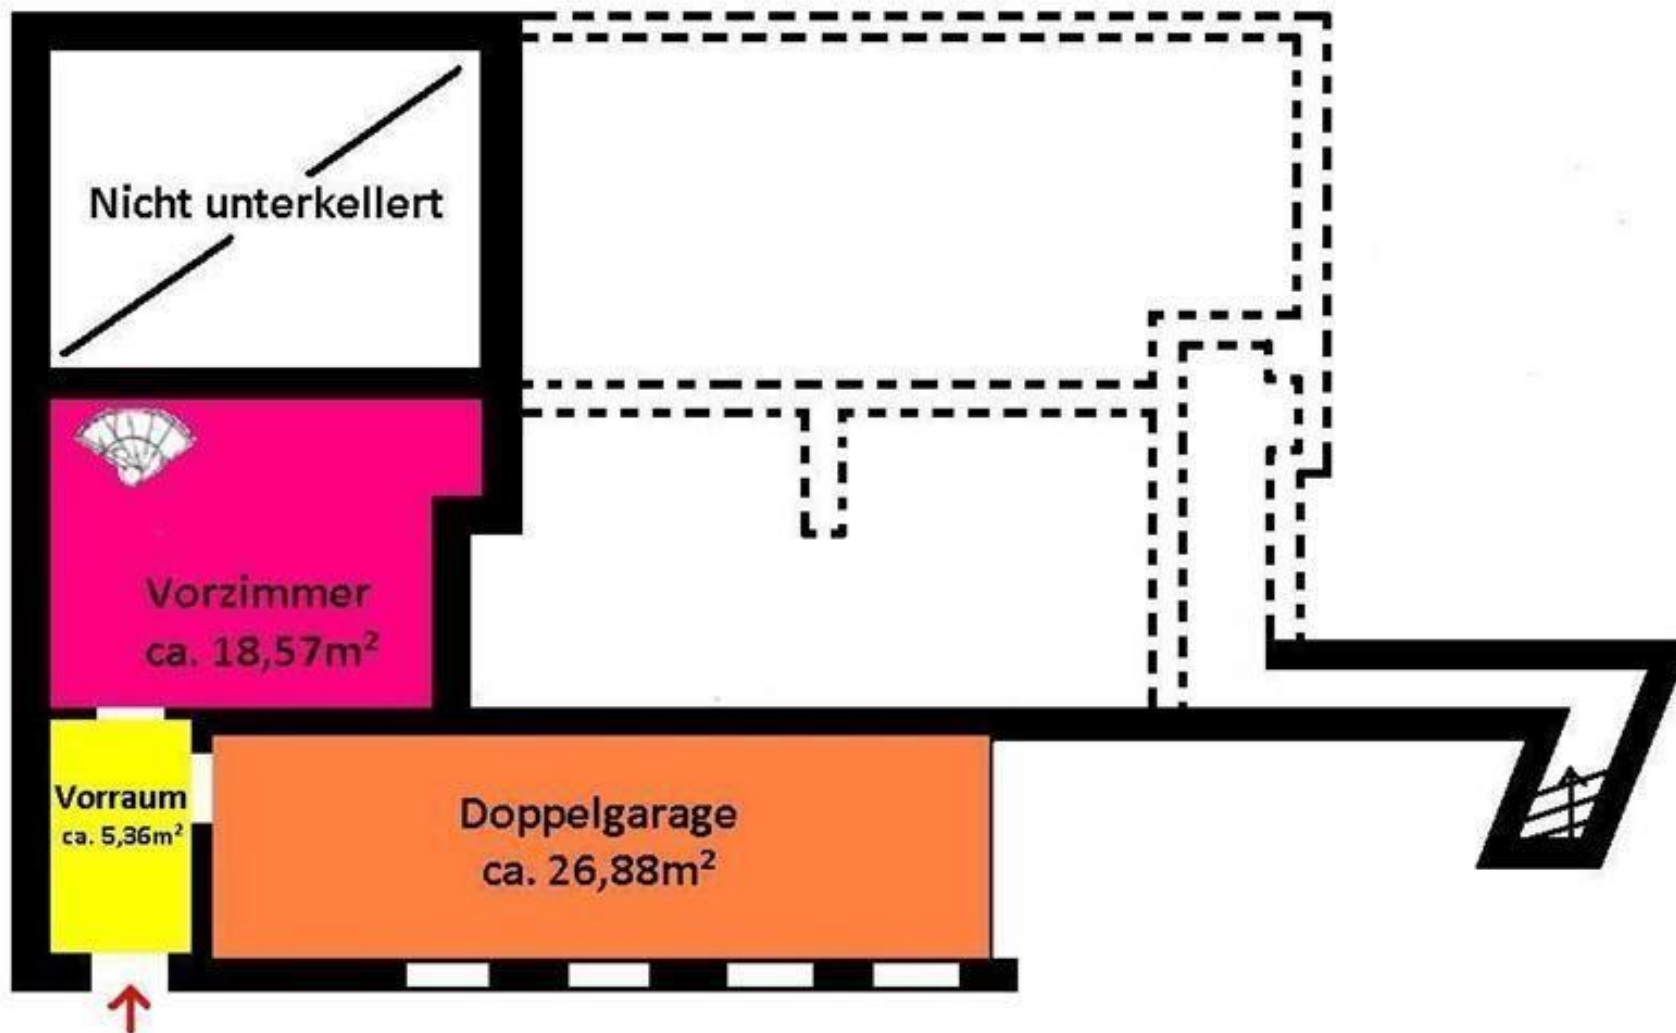

ERDGESCHOSS

Wohnnutzfläche ca. 118,10m²

Gesamtnutzfläche ca. 217m²

1. KELLERGECHOSS

Wohnnutzfläche ca. 74,45m²

2. KELLERGESCHOSS
Wohnnutzfläche ca. 23,93m²