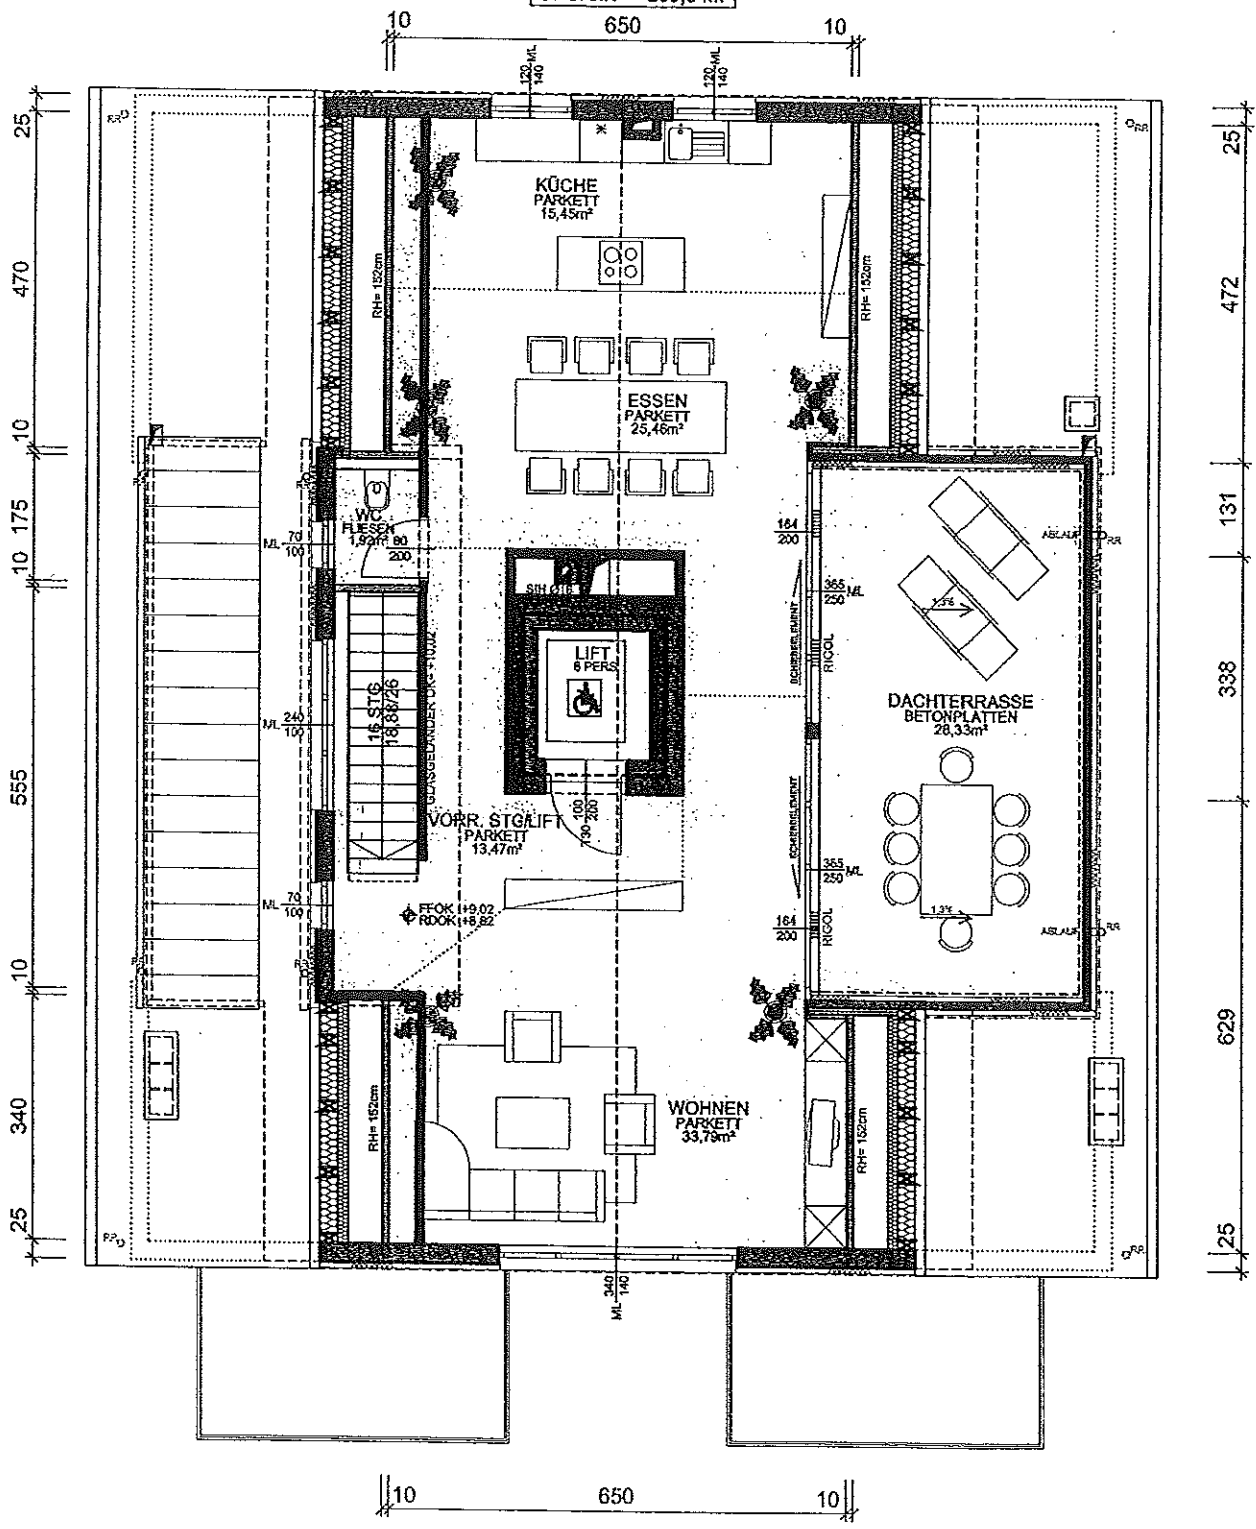

DACHGESCHOSS M=1:100

TOP 7	
WNFL.	84,61m ²
BALKON	10,09m ²
GESAMT	94,70m²

Rothbauer

EMPORE M=1:100

1/A

TOP 6	
WNFL. DG	80,53m ²
WNFL. EMP	90,09m ²
BALKON	10,09m ²
DACHTER.	28,33m ²
GESAMT	209,04m²

WEST UND NORDANSICHT M=1:200

WESTANSICHT

NORDANSICHT

OST UND SÜDANSICHT M=1:200

OSTANSICHT

SÜDANSICHT