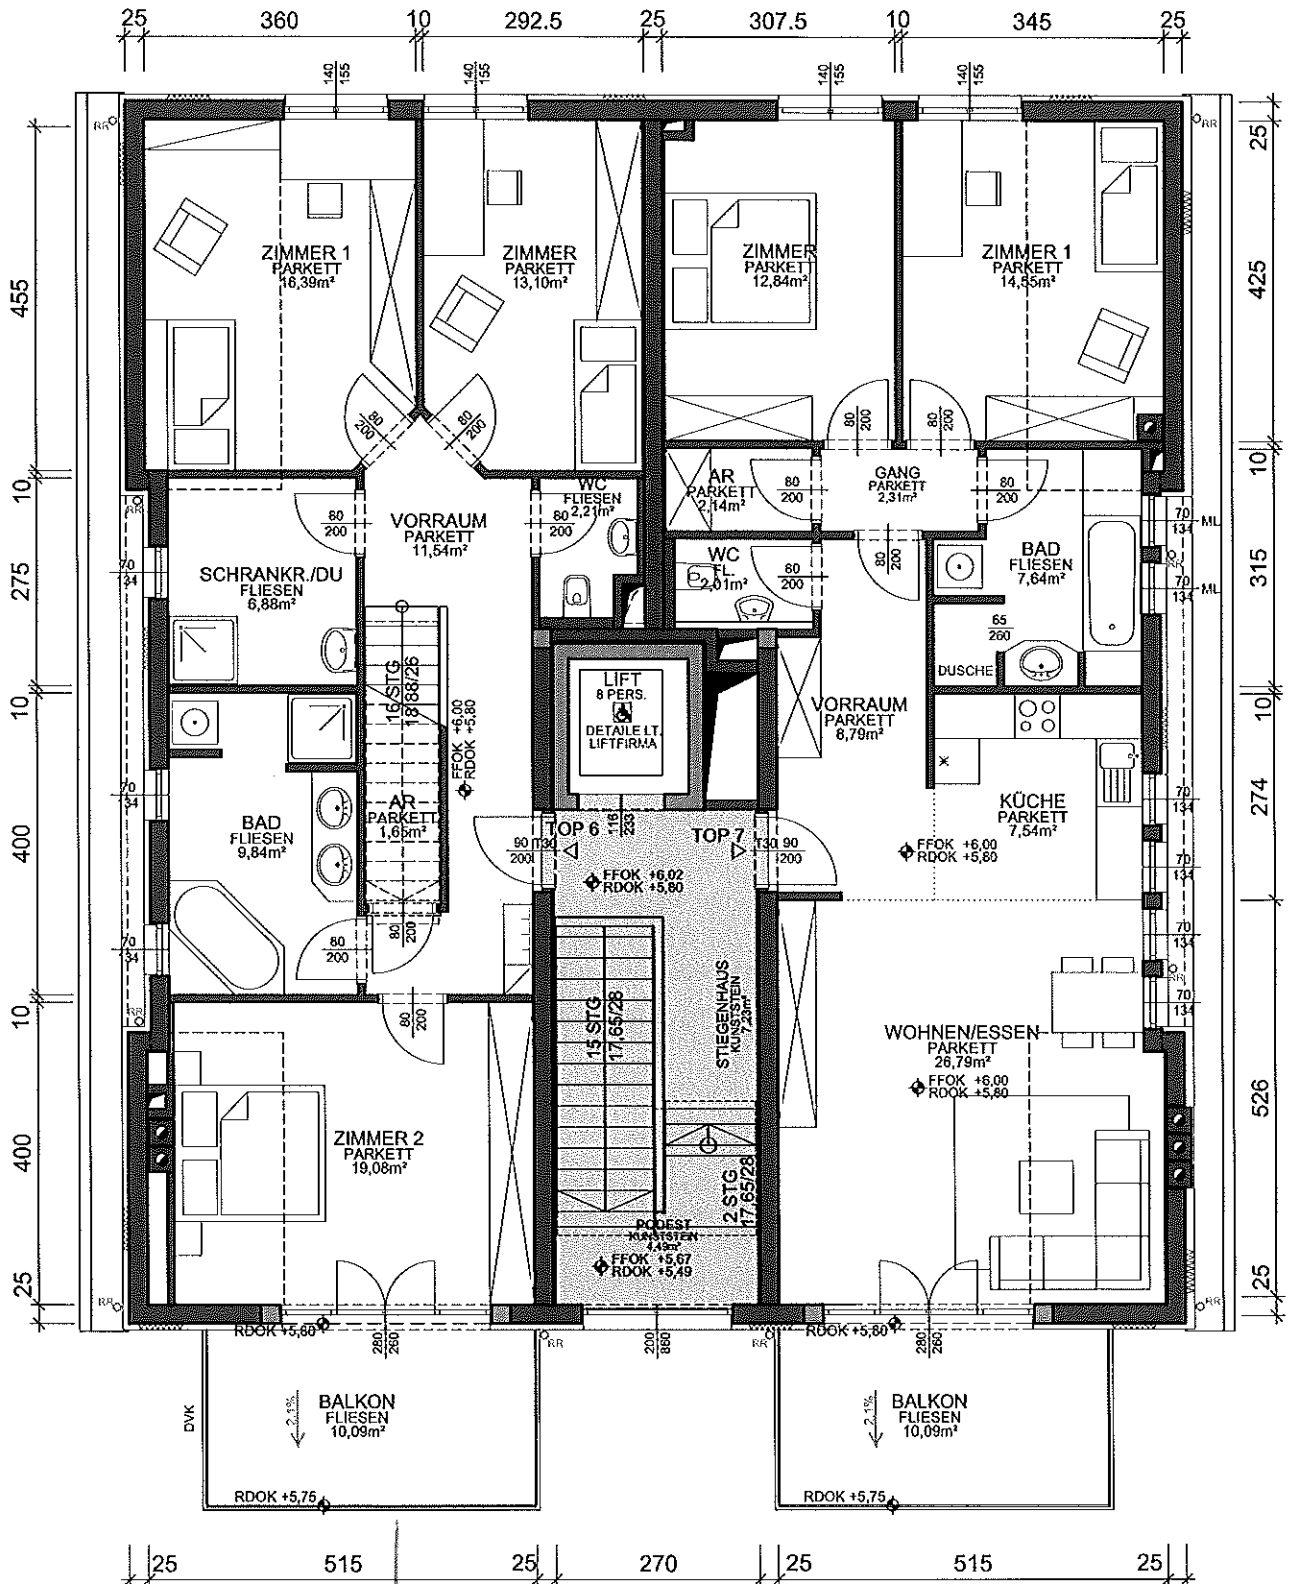

DACHGESCHOSS M=1:100

TOP 7	
WNFL.	84,61m ²
BALKON	10,09m ²
GESAMT	94,70m²

Rothbauer

EMPORE M=1:100

1/A

TOP 6	
WNFL. DG	80,53m ²
WNFL. EMP	90,09m ²
BALKON	10,09m ²
DACHTER.	28,33m ²
GESAMT	209,04m²

WEST UND NORDANSICHT M=1:200

WESTANSICHT

NORDANSICHT

OST UND SÜDANSICHT M=1:200

OSTANSICHT

SÜDANSICHT