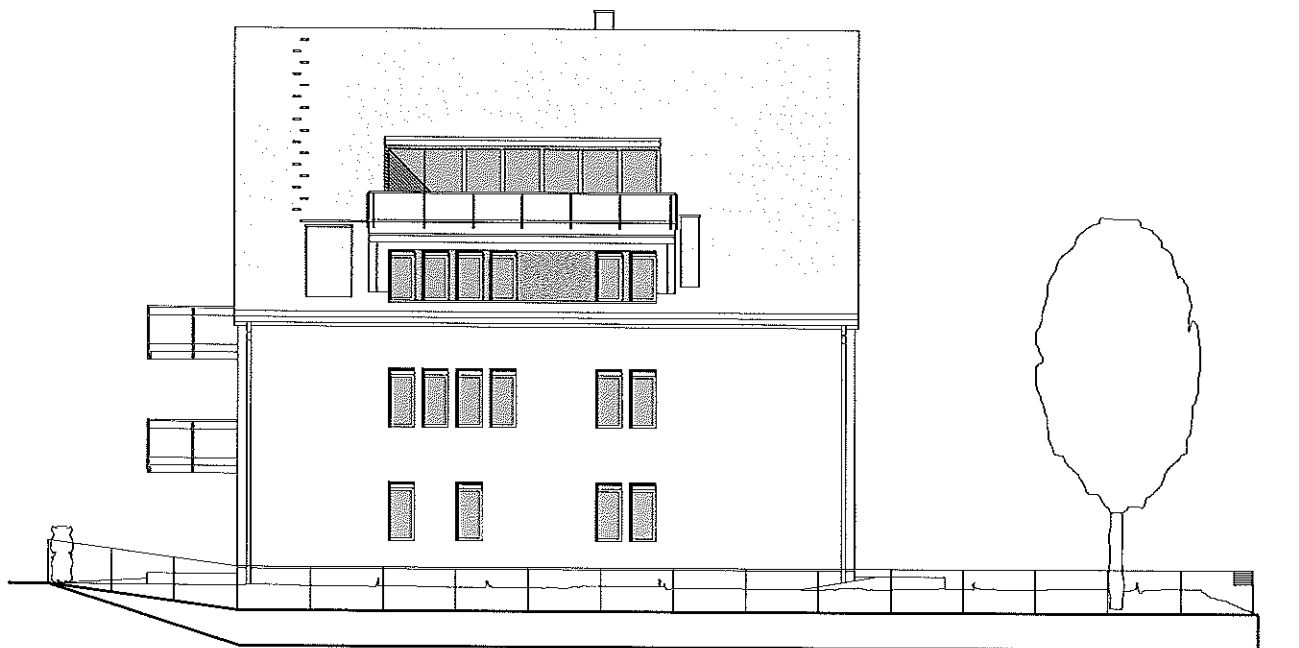

DACHGESCHOSS M=1:100

TOP 7	
WNFL.	84,61m ²
BALKON	10,09m ²
GESAMT	94,70m²

Rothbauer

EMPORE M=1:100

1/A

TOP 6	
WNFL. DG	80,53m ²
WNFL. EMP	90,09m ²
BALKON	10,09m ²
DACHTER.	28,33m ²
GESAMT	209,04m²

WEST UND NORDANSICHT M=1:200

WESTANSICHT

NORDANSICHT

OST UND SÜDANSICHT M=1:200

OSTANSICHT

SÜDANSICHT