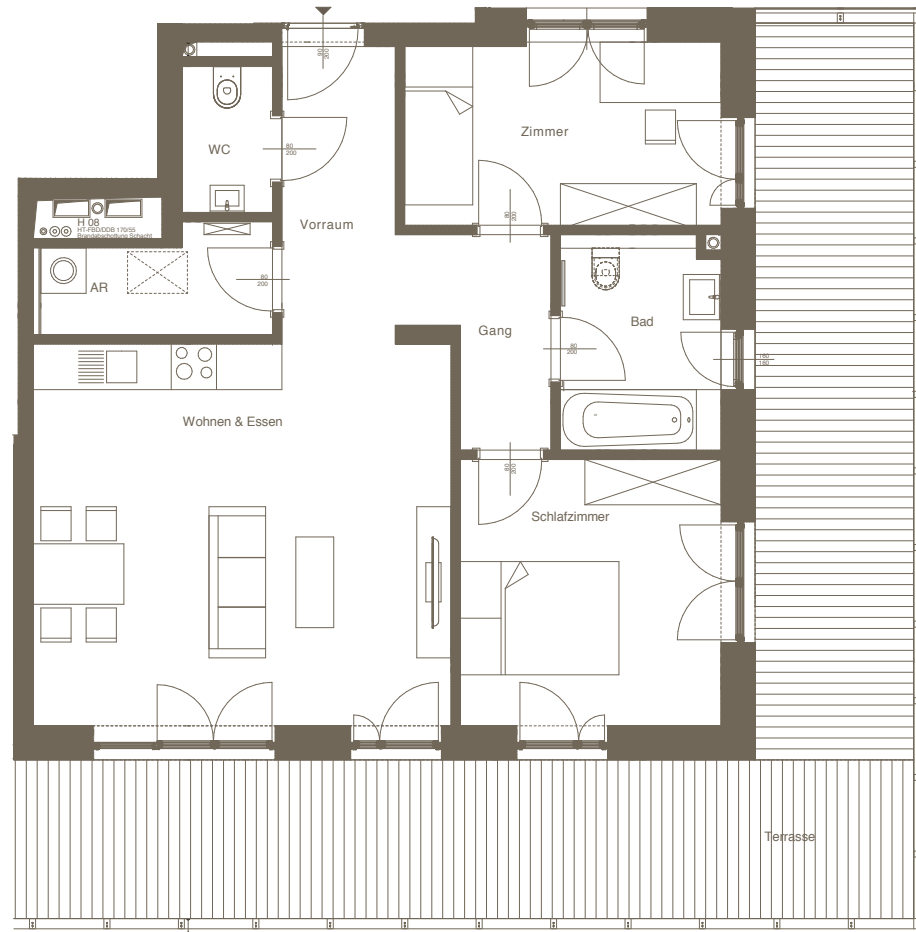

Top 19, 4.OG

73,90 m²

RIEDIUM

Wohnen pur.

0 1 2 3 4 5m

Schlafzimmer	12,70 m ²
Zimmer	10,30 m ²
Wohnen & Essen	28,60 m ²
Vorraum	5,90 m ²
Gang	4,50 m ²
Bad	5,60 m ²
WC	2,30 m ²
Abstellraum	4,00 m ²
<hr/>	
Nutzfläche	73,90 m ²
Terrasse	46,00 m ²