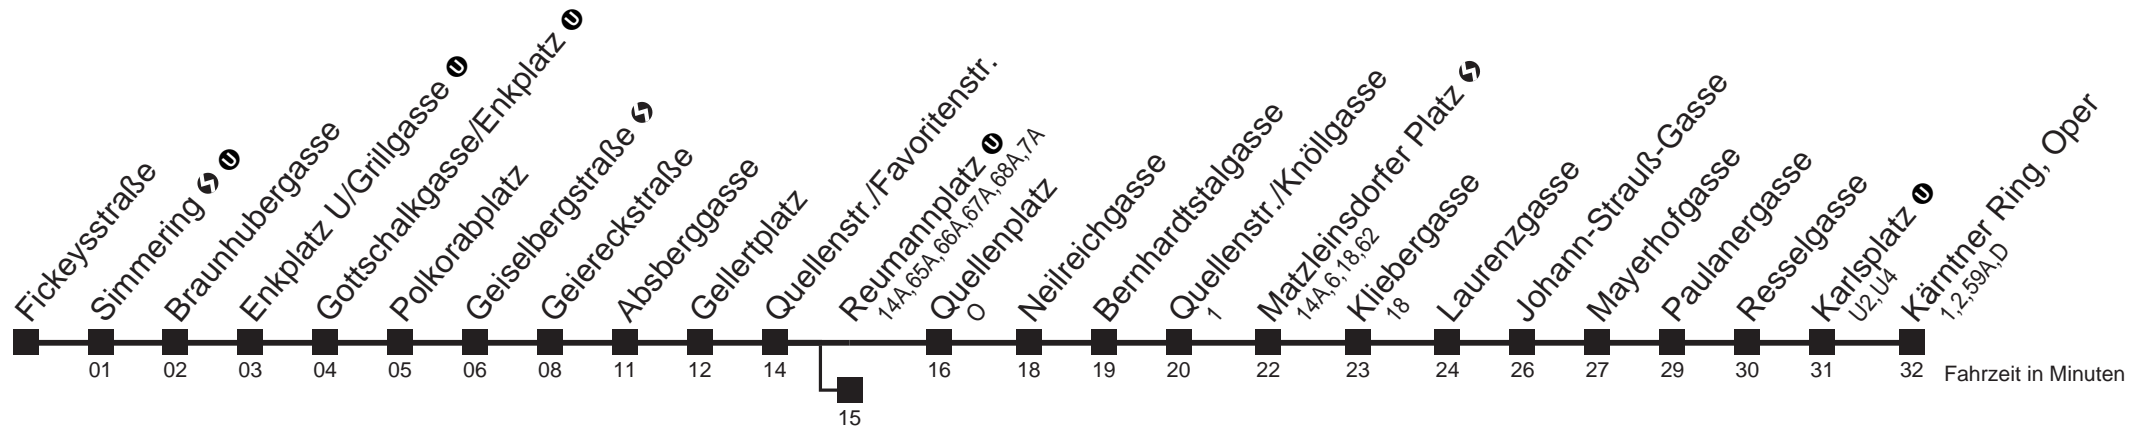

66

Fickeysstraße → Kärntner Ring, Oper

Montag bis Freitag

5 00 14 20 28 35 58
6 08 18
7
8

Samstag

5 21 23 38 40
6
7 29
8

Sonn- und Feiertag

5
6
7 07 22 34 49
8 04

☐ bis Reumannplatz