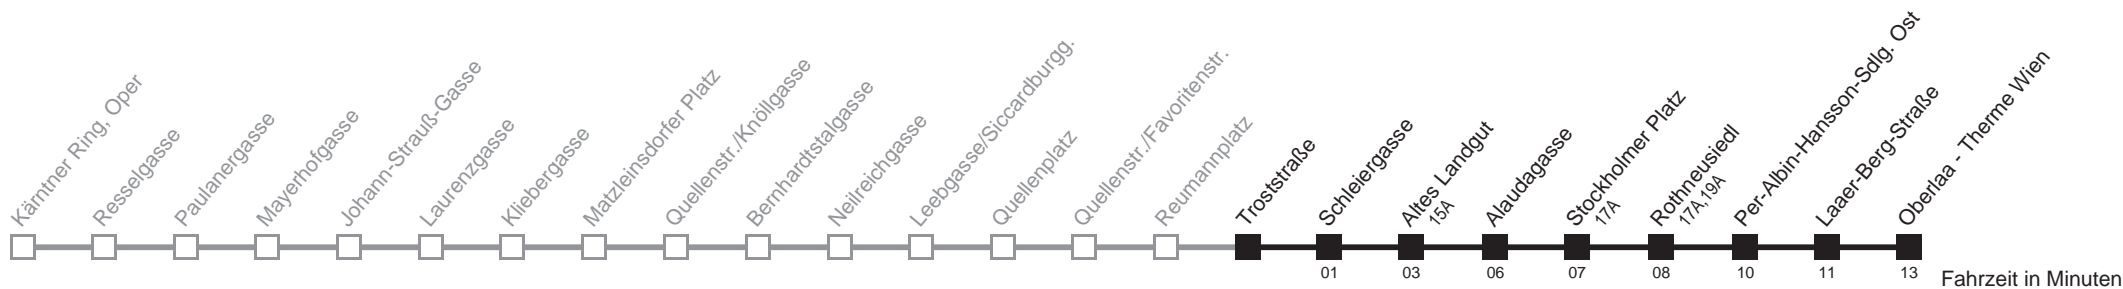

Fahrzeit in Minuten

Montag bis Freitag

Samstag

Sonn- und Feiertag

4	21|34|43|47 54	4	21|34|43|46 53	4	21|34|43|46 53
5	01 08 15 19 22 29 33 36 43 47 50 53 56	5	00 07 14 20 27 34 38 41 48 54 57	5	07 20 38 53
6	02 05 08 15 18 21 26 28 31 36 38 41 46 - - -	6	00 - - - Intervall 2' - 6' - - - -	6	08 23 38 53
7	- - - - - Intervall 2' - 5' - - - - -	7	- - - - - - - - - - - - -	7	08 16 23 31 38 46 53
8	- - - - - - - - - - - - -	8	- - - - - - - - - - - - -	8	01 04 08 16 20 23 - - - - -
9	- - - - - - - - - - - - -	9	- - - - - - - - - - - - -	9	- - - - - Intervall 5' - - - - -
10	- - - - - - - - - - - - -	10	- - - - - - - - - - - - -	10	- - - - - - - - - - - - -
11	- - - - - - - - - - - - -	11	- - - - - - - - - - - - -	11	- - - - - - - - - - - - -
12	- - - - - - - - - - - - -	12	- - - - - - - - - - - - -	12	- - - - - - - - - - - - -
13	- - - - - - - - - - - - -	13	- - - - - - - - - - - - -	13	- - - - - - - - - - - - -
14	- - - - - - - - - - - - -	14	- - - - - - - - - - - - -	14	- - - - - - - - - - - - -
15	- - - - - - - - - - - - -	15	- - - - - - - - - - - - -	15	- - - - - - - - - - - - -
16	- - - - - - - - - - - - -	16	- - - - - - - - - - - - -	16	- - - - - - - - - - - - -
17	- - - - - - - - - - - - -	17	- - - - - - - - - - - - -	17	- - - - - - - - - - - - -
18	- - - - - - - - - - - - -	18	- - - - - - - - - - - - -	18	- - - - - - - - - - - - -
19	- - - - - - - - - - - - -	19	- - - - - - - - - - - - -	19	- - - - - - - - - - - - -
20	- - - - - - - - - - - 15 23 33 43 53	20	- - - - - - - - - 23 33 43 53	20	- - - - - - - - - 23 33 43 53
21	03 13 23 33 43 53	21	08 23 38 53	21	08 23 38 53
22	03 13 23 38 53	22	08 23 38 53	22	08 23 38 53
23	08 23 38 53	23	08 23 38 53	23	08 23 38 53
0	08 23 38 53	0	08 23 38 53	0	08 23 38 53

□ bis Per-Albin-Hansson-Sdlg. Ost