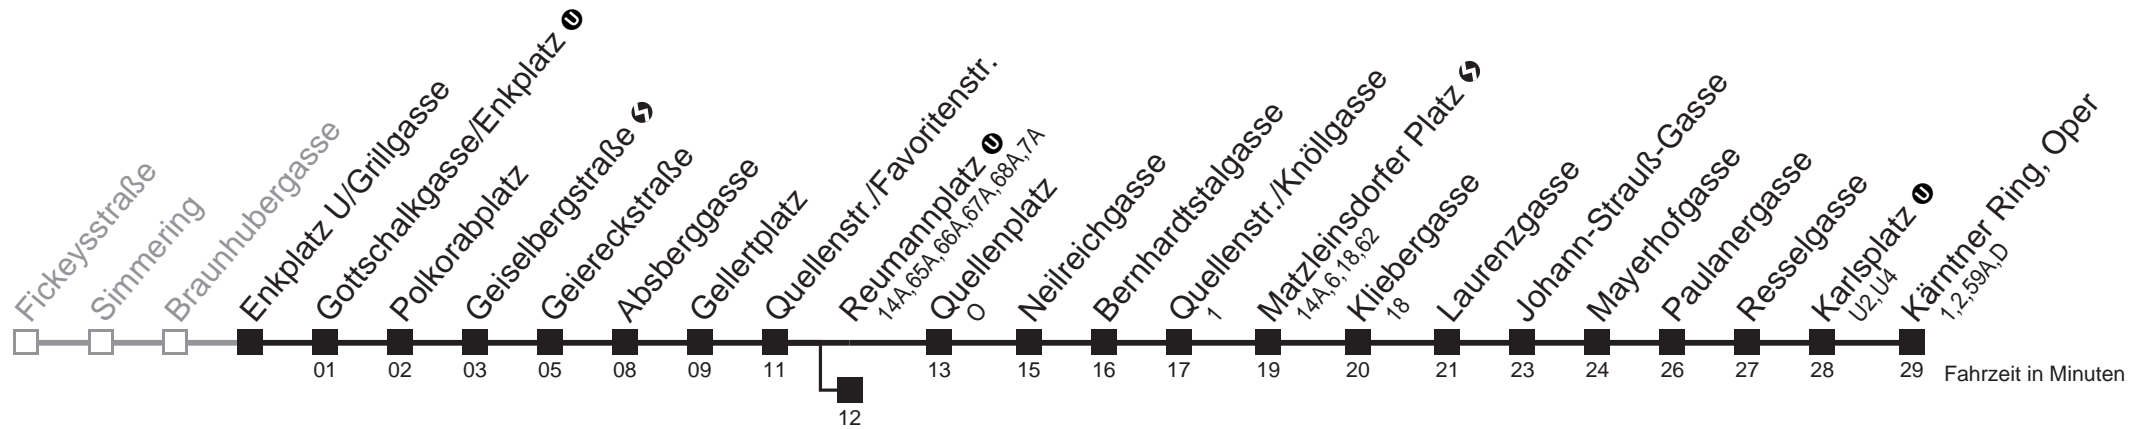

5 23 25 40 42
 6
 7 31
 8

Sonn- und Feiertag

5
 6
 7 09 24 36 51
 8 06

□ bis Reumannplatz

66

Enkplatz U/Grillgasse ① → Kärntner Ring, Oper

Montag bis Freitag

5 04 18 24 32 39
 6 02 12 22
 7
 8