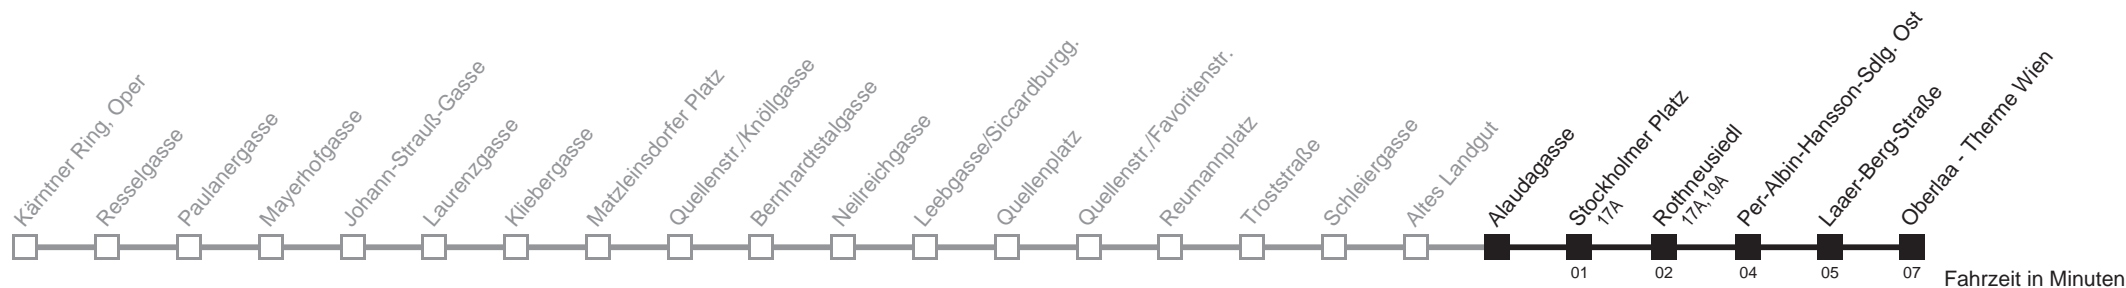

Montag bis Freitag

Samstag

Sonn- und Feiertag

4	27|40|49|52 59	4	26|39|48|52 59	4	26|39|48|52 59
5	06 13 20 24 27 34 38 41 48 - - -	5	06 13 20 26 33 40 43 47 54	5	13 26 44 59
6	- - - - Intervall 2' - 6' - - - -	6	00 - - Intervall 2' - 6' - - - -	6	14 29 44 59
7	- - - - - - - - - - - -	7	- - - - - - - - - - - -	7	14 21 29 36 44 51 59
8	- - - - - - - - - - - -	8	- - - - - - - - - - - -	8	06 10 14 21 25 29 - - - -
9	- - - - - - - - - - - -	9	- - - - - - - - - - - -	9	- - - - Intervall 5' - - - -
10	- - - - - - - - - - - -	10	- - - - - - - - - - - -	10	- - - - - - - - - - - -
11	- - - - - - - - - - - -	11	- - - - - - - - - - - -	11	- - - - - - - - - - - -
12	- - - - - - - - - - - -	12	- - - - - - - - - - - -	12	- - - - - - - - - - - -
13	- - - - - - - - - - - -	13	- - - - - - - - - - - -	13	- - - - - - - - - - - -
14	- - - - - - - - - - - -	14	- - - - - - - - - - - -	14	- - - - - - - - - - - -
15	- - - - - - - - - - - -	15	- - - - - - - - - - - -	15	- - - - - - - - - - - -
16	- - - - - - - - - - - -	16	- - - - - - - - - - - -	16	- - - - - - - - - - - -
17	- - - - - - - - - - - -	17	- - - - - - - - - - - -	17	- - - - - - - - - - - -
18	- - - - - - - - - - - -	18	- - - - - - - - - - - -	18	- - - - - - - - - - - -
19	- - - - - - - - - - - -	19	- - - - - - - - - - - -	19	- - - - - - - - - - - -
20	- - - - - - - - 21 29 39 49 59	20	- - - - - - 29 39 49 59	20	- - - - - - 29 39 49 59
21	09 19 29 39 49 59	21	14 29 44 59	21	14 29 44 59
22	09 19 29 44 59	22	14 29 44 59	22	14 29 44 59
23	14 29 44 59	23	14 29 44 59	23	14 29 44 59
0	14 29 44 59	0	14 29 44 59	0	14 29 44 59

□ bis Per-Albin-Hansson-Sdlg. Ost