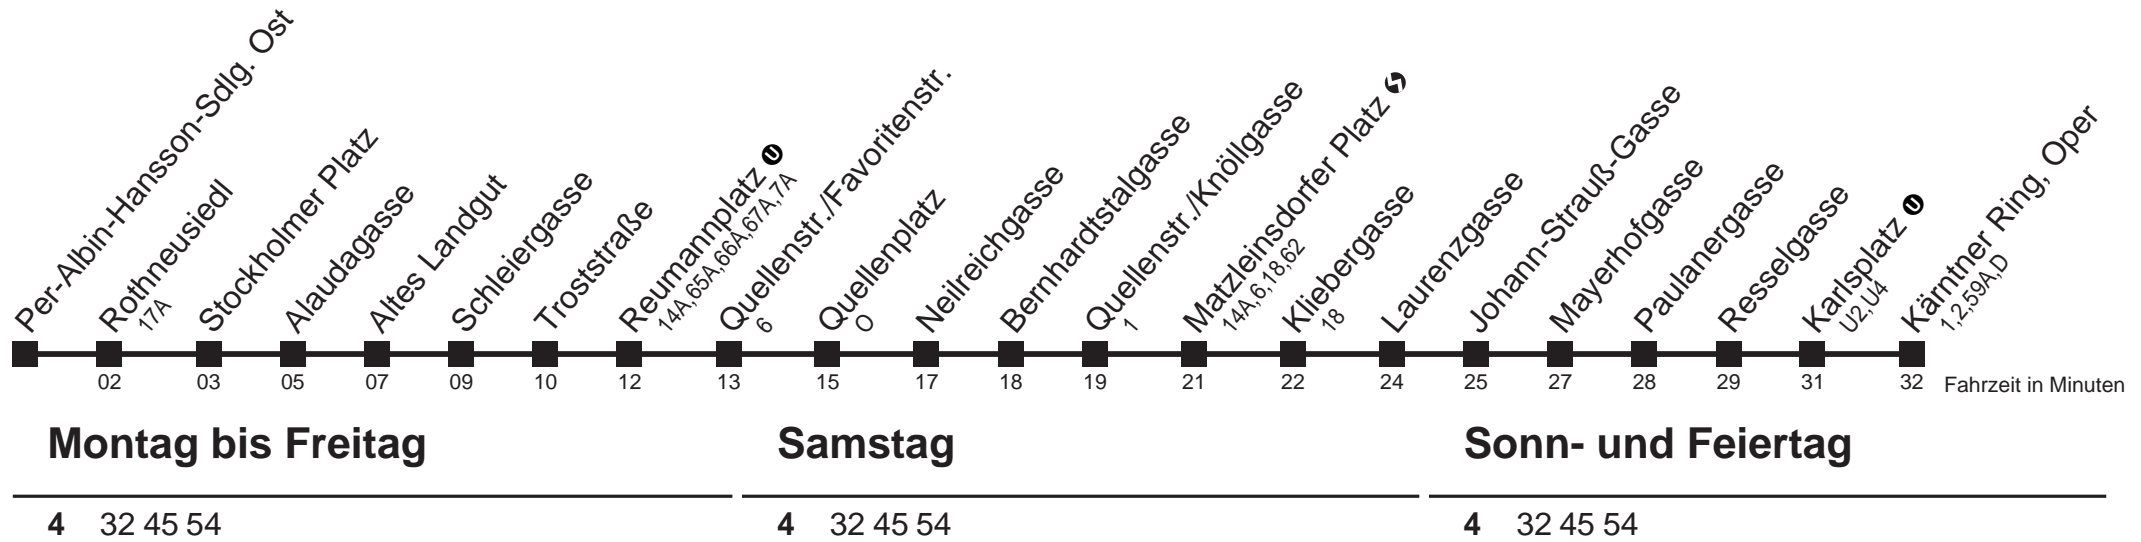

66 Per-Albin-Hansson-Sdlg. Ost → Kärntner Ring, Oper