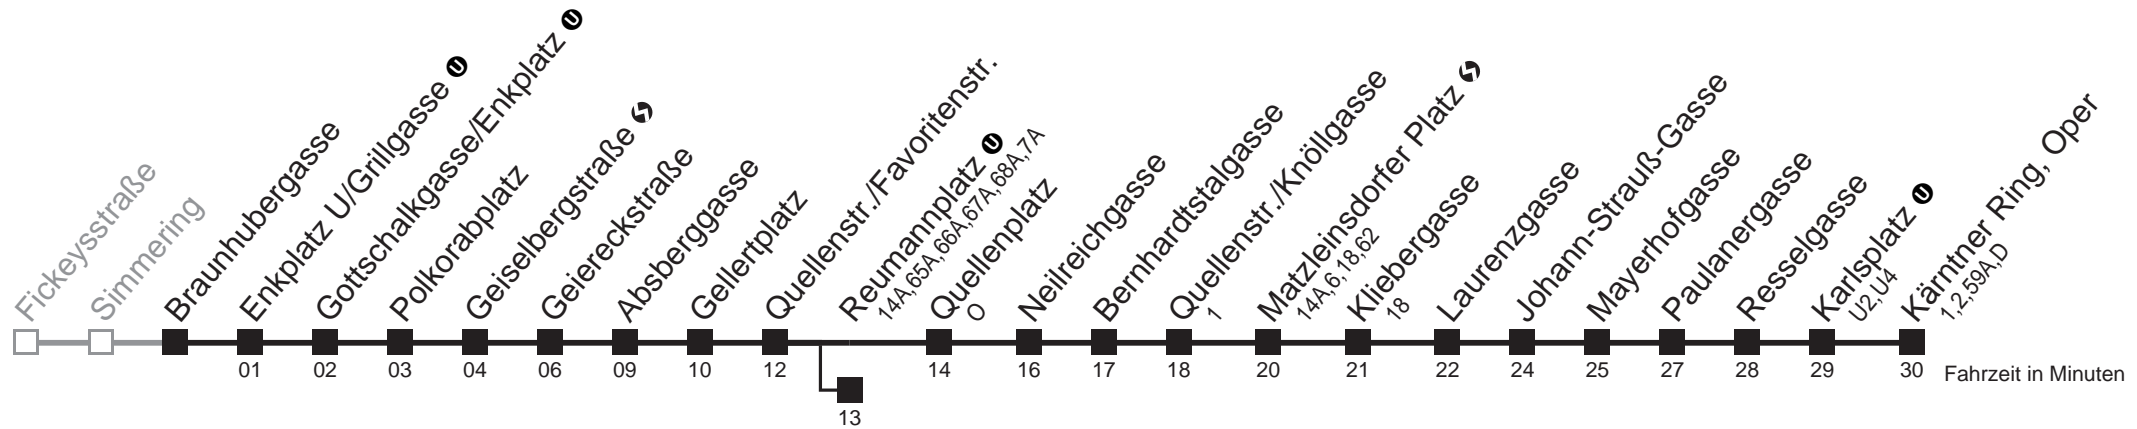

66

Braunhubergasse → Kärntner Ring, Oper

Montag bis Freitag

5 03 17 23 31 38
6 01 11 21
7
8

Samstag

5 23 25 40 42
6
7 31
8

Sonn- und Feiertag

5
6
7 09 24 36 51
8 06

□ bis Reumannplatz