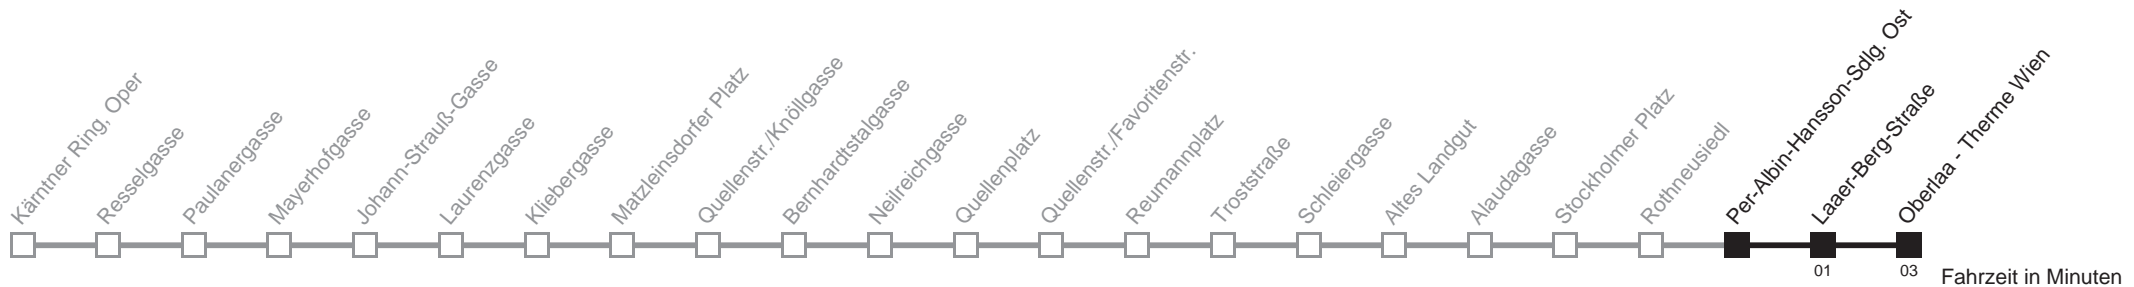

66 Per-Albin-Hansson-Sdlg. Ost → Oberlaa - Therme Wien

Montag bis Freitag

Samstag

Sonn- und Feiertag

Uhrzeit	Montag bis Freitag	Samstag	Sonn- und Feiertag
4	57	4 56	4 56
5	04 11 18 25 29 32 39 43 46 53 57	5 03 10 17 24 30 37 44 47 51 58	5 03 17 30 48
6	00 03 06 12 15 18 25 28 31 36 38 41 46 48 51 56	6 04 - - Intervall 2' - 6' - - -	6 03 18 33 48
7	00 - - - - - Intervall 2' - 5' - - - - -	7 - - - - - - - - - - -	7 03 18 25 33 40 48 55
8	- - - - - - - - - - -	8 - - - - - - - - - - -	8 03 10 14 18 25 29 33 - - -
9	- - - - - - - - - - -	9 - - - - - - - - - - -	9 - - - - Intervall 5' - - - - -
10	- - - - - - - - - - -	10 - - - - - - - - - - -	10 - - - - - - - - - - -
11	- - - - - - - - - - -	11 - - - - - - - - - - -	11 - - - - - - - - - - -
12	- - - - - - - - - - -	12 - - - - - - - - - - -	12 - - - - - - - - - - -
13	- - - - - - - - - - -	13 - - - - - - - - - - -	13 - - - - - - - - - - -
14	- - - - - - - - - - -	14 - - - - - - - - - - -	14 - - - - - - - - - - -
15	- - - - - - - - - - -	15 - - - - - - - - - - -	15 - - - - - - - - - - -
16	- - - - - - - - - - -	16 - - - - - - - - - - -	16 - - - - - - - - - - -
17	- - - - - - - - - - -	17 - - - - - - - - - - -	17 - - - - - - - - - - -
18	- - - - - - - - - - -	18 - - - - - - - - - - -	18 - - - - - - - - - - -
19	- - - - - - - - - - -	19 - - - - - - - - - - -	19 - - - - - - - - - - -
20	- - - - - - - - - - - 25 33 43 53	20 - - - - - - - - - 33 43 53	20 - - - - - - - - - 33 43 53
21	03 13 23 33 43 53	21 03 18 33 48	21 03 18 33 48
22	03 13 23 33 48	22 03 18 33 48	22 03 18 33 48
23	03 18 33 48	23 03 18 33 48	23 03 18 33 48
0	03 18 33 48	0 03 18 33 48	0 03 18 33 48
1	03	1 03	1 03