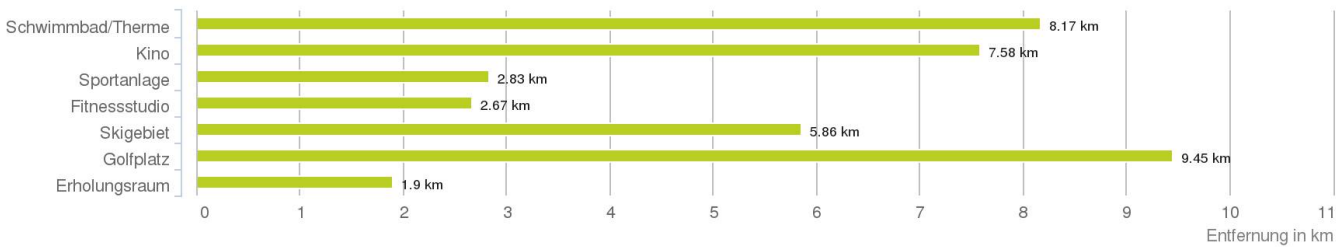

Distanzen zu den Freizeiteinrichtungen