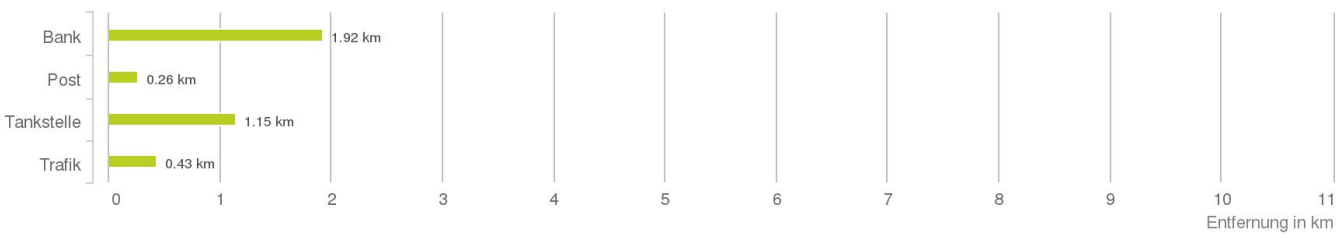

Lageanalyse

Hauptstraße 4, 6719 Bludesch

Distanzen zu den Nahversorgungseinrichtungen

Distanzen zu den Nahversorgungseinrichtungen

Distanzen zu den Ausgehenrichtungen

Distanzen zu den Bildungseinrichtungen