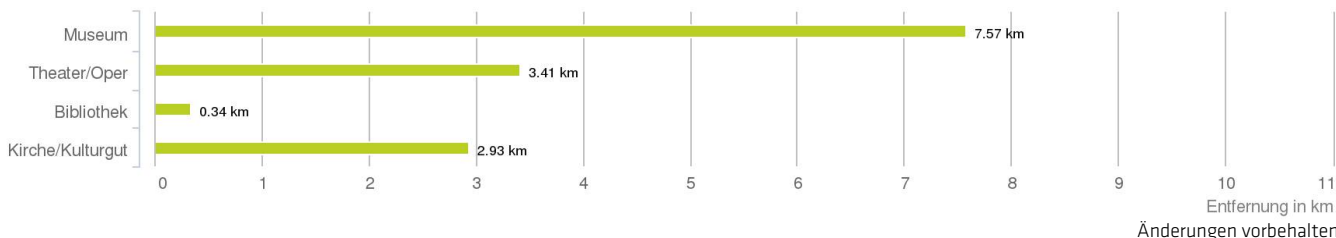

Distanzen zu den Kultureinrichtungen