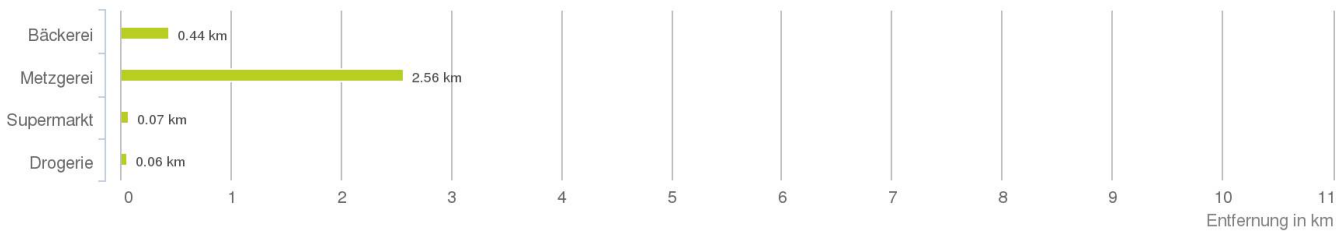

Lageanalyse

Hauptstraße 4, 6719 Bludesch

Distanzen zu den Nahversorgungseinrichtungen

Distanzen zu den Nahversorgungseinrichtungen

Distanzen zu den Ausgehenrichtungen

Distanzen zu den Bildungseinrichtungen