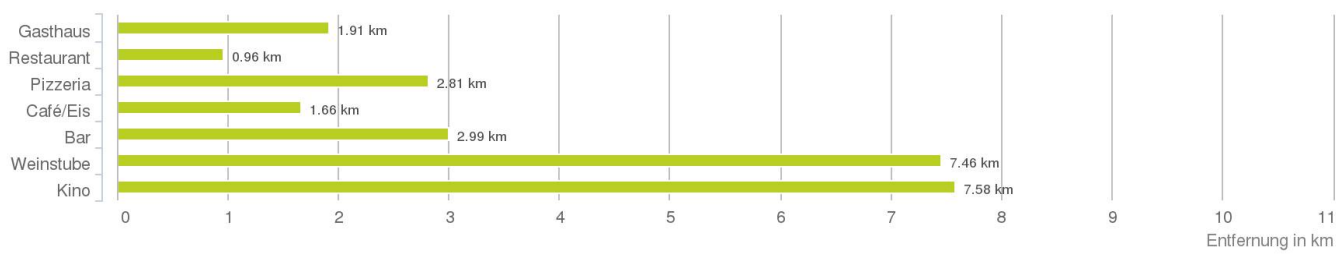

Lageanalyse

Hauptstraße 4, 6719 Bludesch

Distanzen zu den Nahversorgungseinrichtungen

Distanzen zu den Nahversorgungseinrichtungen

Distanzen zu den Ausgehenrichtungen

Distanzen zu den Bildungseinrichtungen

Distanzen zu den Kultureinrichtungen

Distanzen zu den Freizeiteinrichtungen

Distanzen zu Ärzten

Distanzen zu Gesundheitseinrichtungen

Distanzen zu Einrichtungen des öffentlichen Verkehrs

Änderungen vorbehalten