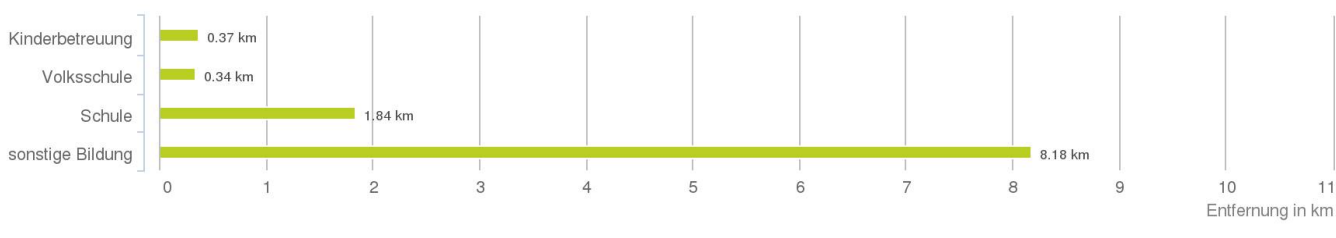

Lageanalyse

Hauptstraße 4, 6719 Bludesch

Distanzen zu den Nahversorgungseinrichtungen

Distanzen zu den Nahversorgungseinrichtungen

Distanzen zu den Ausgehenrichtungen

Distanzen zu den Bildungseinrichtungen