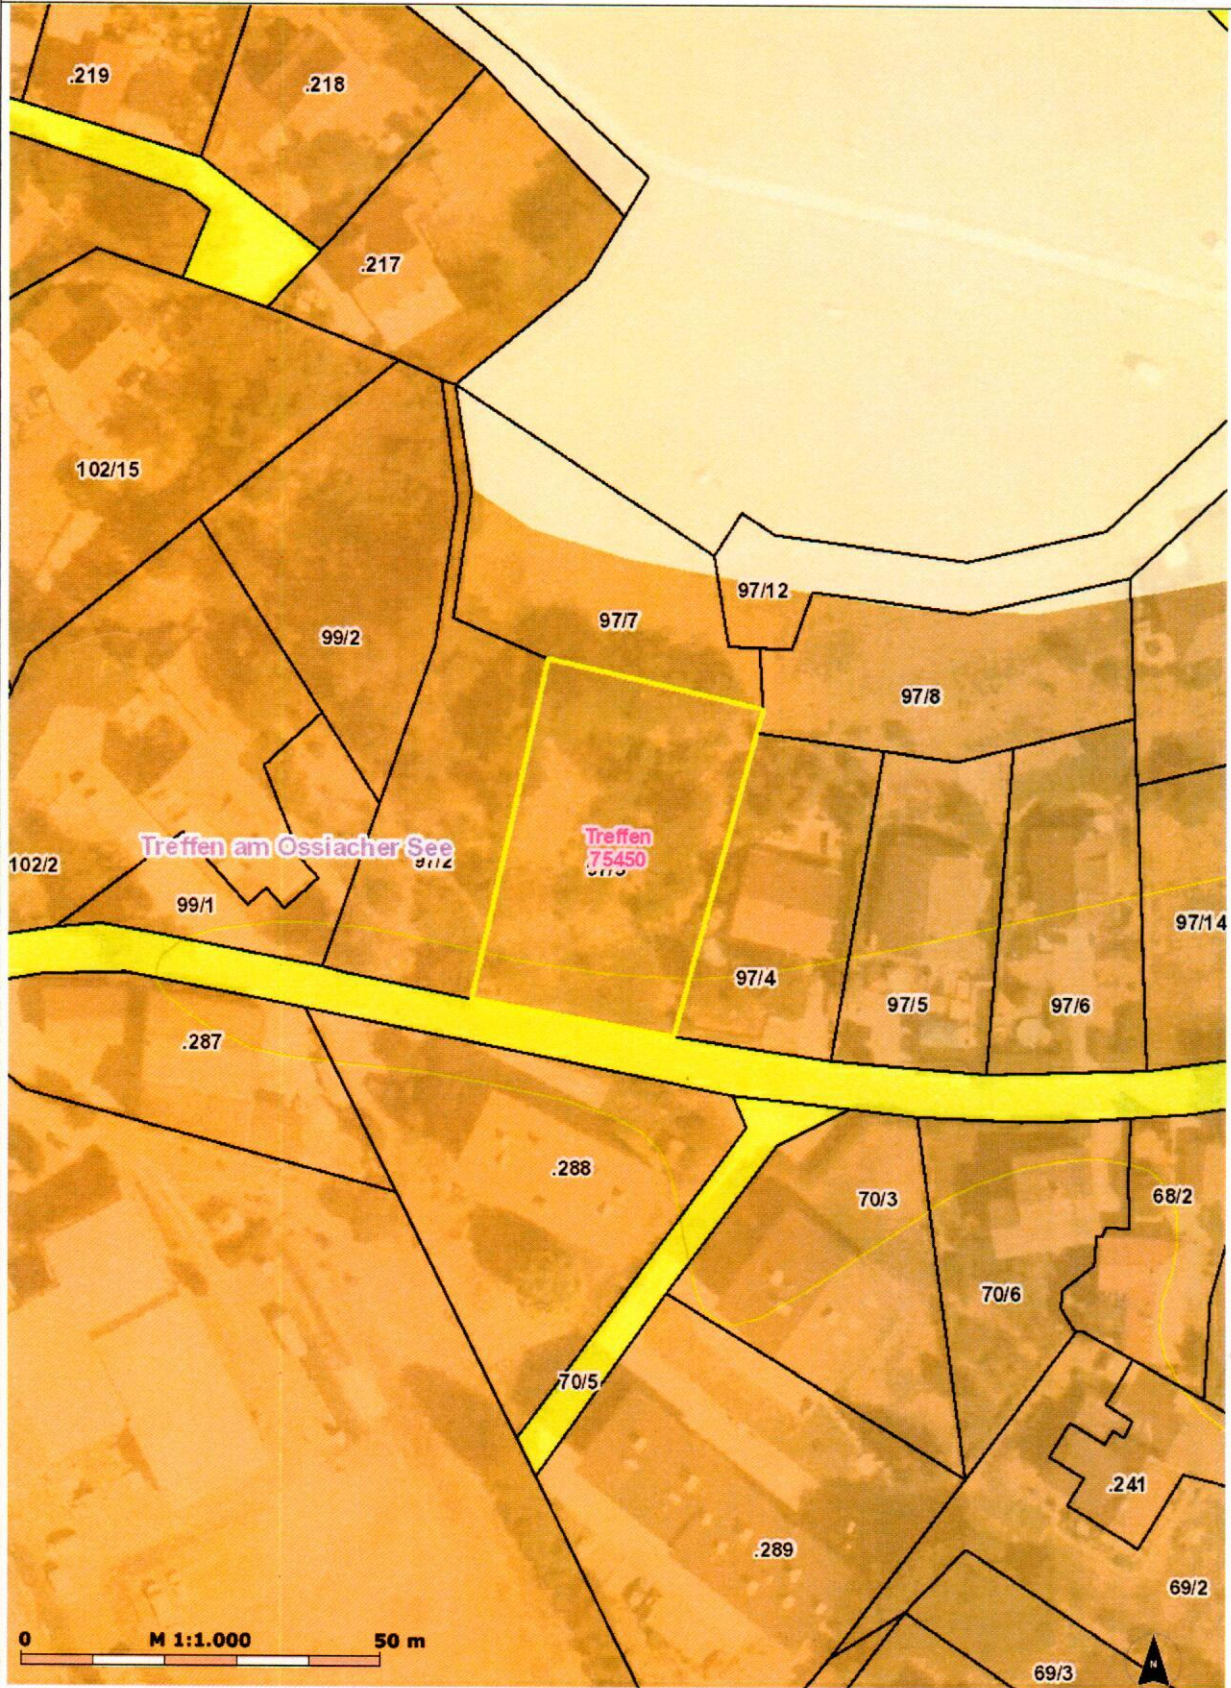

Raumordnung

LAND  KÄRNTEN
KAGIS

Erstellt am: 20.12.2016 von:

Maßstab: 1:1000

KAGIS Standard Ausgabe: Es wird keine Gewähr für die Richtigkeit und Vollständigkeit der angebotenen Informationen übernommen.

Amt der Kärntner Landesregierung
web: <http://www.kagis.ktn.gv.at>
email: kagis@ktn.gv.at